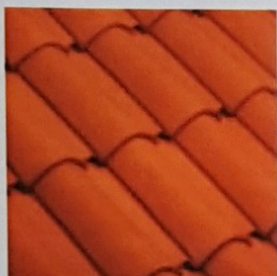

NUANCIER TUILES

STE FOY OMEGA 10

ROUGE

ROUGE NUANCÉ

VIEILLI NUANCÉ
SUR FOND ROUGE

MONIER GALLÉANE 10

ROUGE SYRAH

ROUGE VIEILLI

(Coloris acceptés uniquement hors périmètre ABF) :

CUIVRE

AUTHENTIQUE

VIEUX TOITS