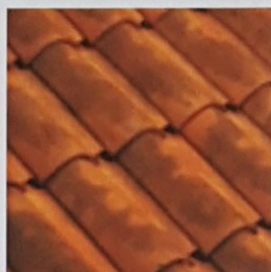

NUANCIER TUILES

STE FOY OMEGA 10

ROUGE

ROUGE NUANCÉ

VIEILLI NUANCÉ
SUR FOND ROUGE

MONIER GALLÉANE 10

ROUGE SYRAH

ROUGE VIEILLI

(Coloris acceptés uniquement hors périmètre ABF) :

CUIVRE

AUTHENTIQUE

VIEUX TOITS