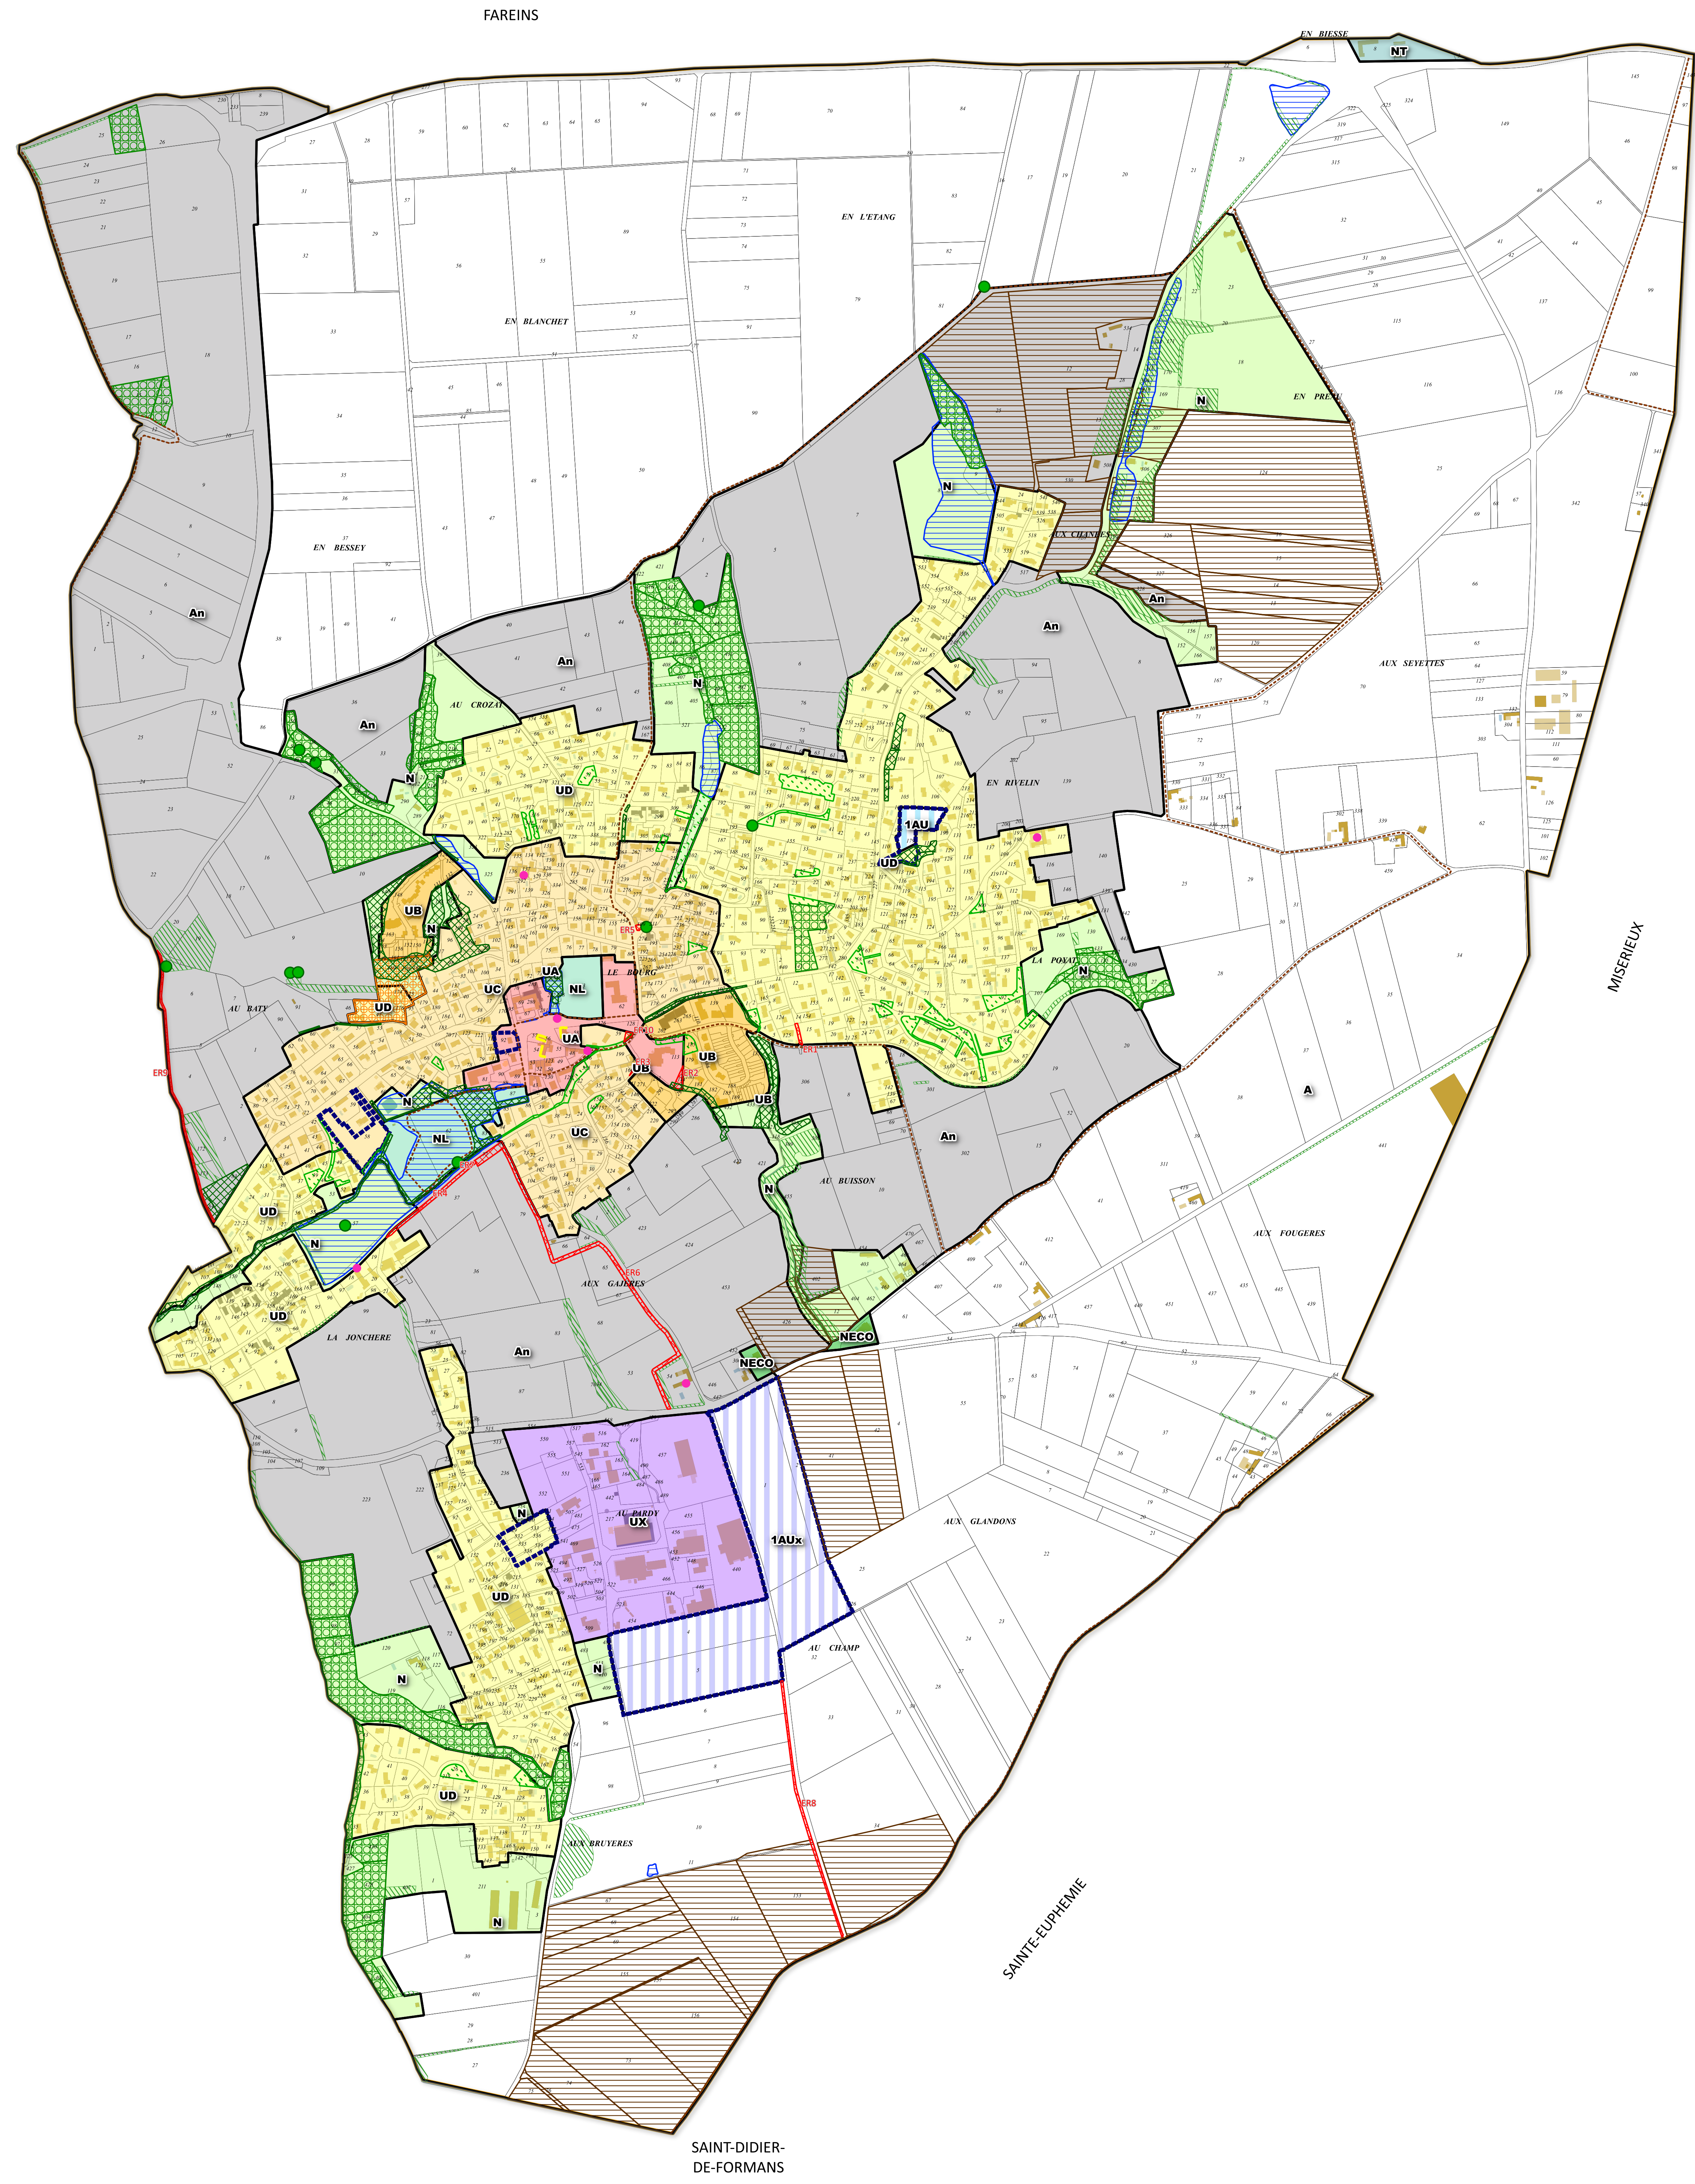

Révisions et modifications :
...

Référence : 49120

1. **Légende**
2. **Zonage**
3. UA : Zone d'habitat dense
   - UB : Zone d'habitat dense
   - UC : Zone d'habitat périphérique
   - UD : Zone d'habitat peu dense
   - UX : Zone d'activités économiques
   - 1AU : Zone à urbaniser à vocation d'habitat
   - 1AUX : Zone à urbaniser à vocation d'activités économiques
   - N : Zone naturelle de protection des milieux naturels
   - NL : Zone naturelle à vocation de loisirs
   - NT : Zone naturelle de taille et de capacité limitées à vocation d'activité touristique
   - NECO : Zone naturelle de taille et de capacité limitées à vocation artisanale
   - A : Zone agricole
   - An : Zone agricole inconstructible
4. **Prescriptions**
5. Emplacement réservé
   - Orientation d'Aménagement et de Programmation
   - Zone de risque identifiée au titre de l'article R151-31 du C.U
   - Espace Boisé Classé
   - Espace vert à protéger au titre de l'article L151-19 du C.U
   - Element Remarquable du Paysage (ERP) à protéger au titre de l'article L151-23 du C.U
   - Trame verte urbaine à protéger au titre de l'article du L151-23 du C.U
   - Corridor écologique à préserver au titre de l'article 151-23 du C.U
   - Zone humide à protéger au titre de l'article L151-23 du C.U
   - Arbre isolé à protéger au titre de l'article L151-23 du C.U
   - Element patrimonial à préserver au titre de l'article L151-19 du C.U
   - Linéaire commercial à protéger au titre de l'article L151-16 du C.U
   - Cheminement piétonnier identifié au titre de l'article L151-38 du C.U

BEAUREGARD

JASSANS-BOUTTEILLER

FAREINS

CHALEINS

ARS-SUR-FORMANS

MISERIEUX

SAINTE-EUPHEMIE

SAINTE-DIDIER-DE-FORMANS